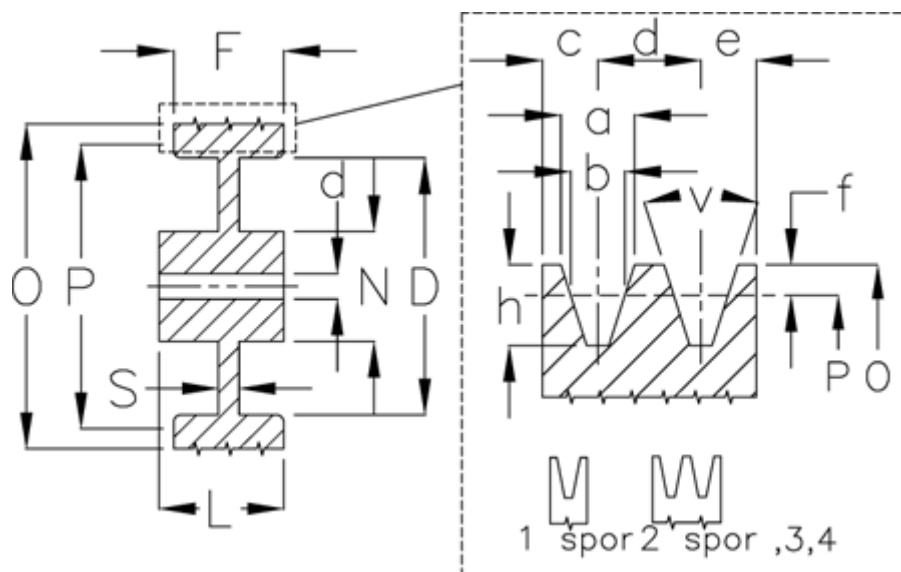

Varenummer: 60410230001
 Beskrivelse: Uboret kileremsskive C 300/1

Mål

Antal spor = 1
 D = 243
 d = 20
 F = 34.0
 L = 50
 N = 86
 O = 309.6
 P = 300

S = 16
 Type = C